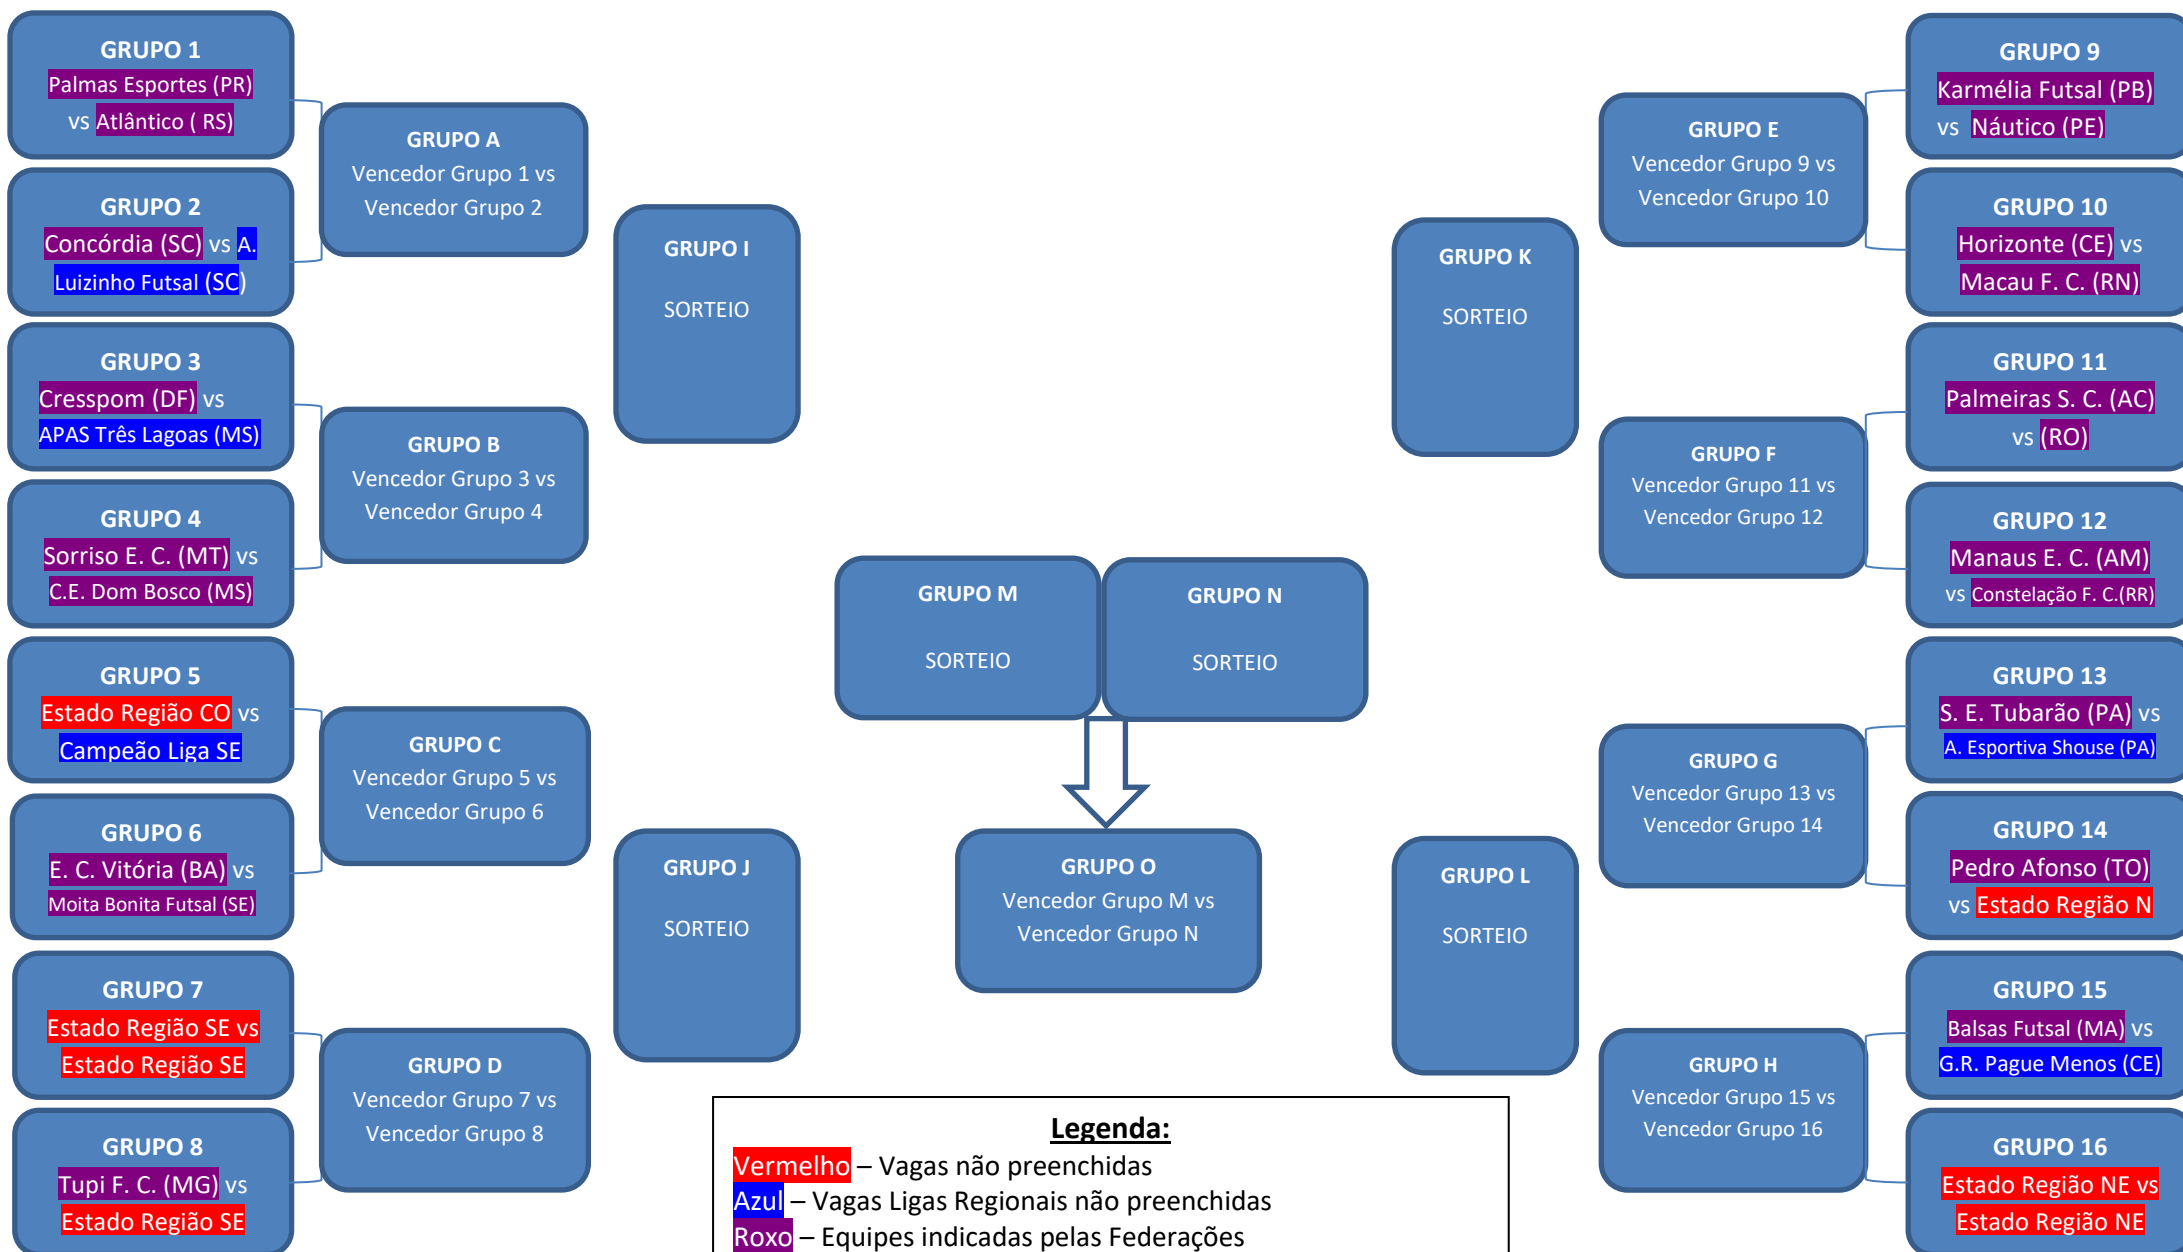

# CRUZAMENTO COPA DO BRASIL

## Legenda:

- Vermelho** – Vagas não preenchidas
- Azul** – Vagas Ligas Regionais não preenchidas
- Roxo** – Equipes indicadas pelas Federações
- N – Norte
- NE – Nordeste
- SE – Sudeste
- CO – Centro Oeste